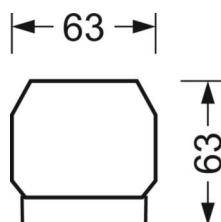

## Механика

цвет корпуса	белый стандартный для электротехники RAL 9016
размеры (LxWxH/DxH)	1531mm x 55mm x 33mm
вес (нетто)	1.9kg
Вид монтажа	сборка трековых систем

## DEEP-LINK

<https://www.regiolux.de/ru/article/18610204100>

Ссылка	LED 6000lm 840
ηLB	100 %
Φ ↓/↑	98 % / 2 %
UGR поп./вдоль	20.0 / 20.4

размеры

L	1531 mm	Длина
B	55 mm	Ширина
H	33 mm	Высота