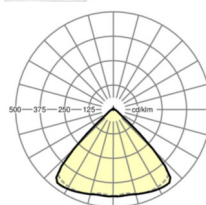

## Оптика

Оснастка	LED, цветопередача/оттенок света CRI ≥ 80 / 4000K
Допуск для координаты цветности (MacAdam)	3SDCM
Фотобиологическая безопасность (светильник)	RG1
Номинальный световой поток	6074lm
Срок службы LED	50000h L80/B10 (Tq 40°C)
светоотдача светильников	162lm/W
Угол излучения	95° (C0) / 95° (C90)
UGR поп./вдоль	20.0 / 20.4

## Механика

цвет корпуса	белый стандартный для электротехники RAL 9016
размеры (LxWxH/DxH)	1531mm x 55mm x 33mm
вес (нетто)	1.9kg
Вид монтажа	сборка трековых систем

## DEEP-LINK

<https://www.regiolux.de/ru/article/18610204100>

Ссылка	LED 6000lm 840
ηLB	100 %
Φ ↓/↑	98 % / 2 %
UGR поп./вдоль	20.0 / 20.4

размеры

L	1531 mm	Длина
B	55 mm	Ширина
H	33 mm	Высота