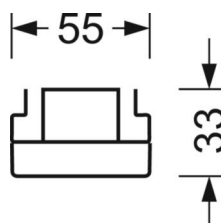

## Механика

цвет корпуса	белый стандартный для электротехники RAL 9016
размеры (LxWxH/DxH)	1531mm x 55mm x 33mm
вес (нетто)	1.9kg
Вид монтажа	сборка трековых систем

## DEEP-LINK

<https://www.regiolux.de/ru/article/18610204100>

Ссылка	LED 6000lm 840
ηLB	100 %
Φ ↓/↑	98 % / 2 %
UGR поп./вдоль	20.0 / 20.4

размеры

L	1531 mm	Длина
B	55 mm	Ширина
H	33 mm	Высота